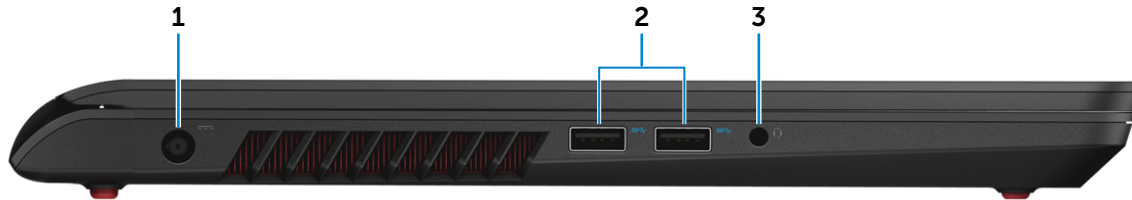

3 יציאת HDMI

חבר טלוויזיה או התקן אחר שתומך בכניסת HDMI. מספקת פלט וידאו ושמע.

4 יציאת רשת

מחברת כבל אתרנט (RJ45) לראוטר או מודם פס רחב לרשת או לגישה לאינטרנט.

5 חריץ כבל אבטחה

חבר כבל אבטחה כדי למנוע הזזה בלתי מורשית של המחשב.

שמאל

חזית

שמאל

ימין

בסיס

צג

1 יציאת מתאם חשמל

חבר מתאם חשמל כדי לספק חשמל למחשב ולטעון את הסוללה.