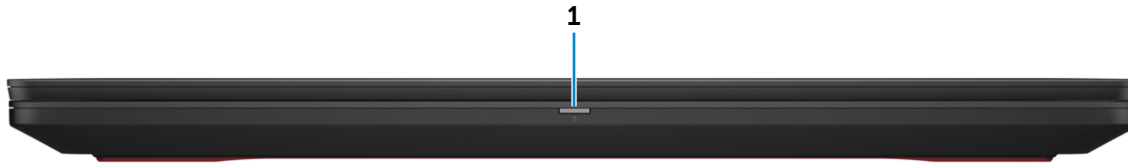

2 יציאות USB 3.0 (2)

חיבור ציוד היקפי כגון התקני אחסון, מדפסות וכדומה. מהירויות העברת נתונים של עד 5 Gbps.

3 יציאת אוזניים

חבר אוזניות, מיקרופון או שילוב של אוזניות ומיקרופון (התקן דיבורית).

חזית

חזית

שמאל

ימין

בסיס

צג

1 נורית מצב חשמל וסוללה

מראה את מצב ההפעלה ומצב הסוללה של המחשב.
 לבן קבוע — מתאם החשמל מחובר למחשב והסוללה נטענת.
 צהוב יציב — טעינת הסוללה היא נמוכה או קריטית.
 כבויה — מתאם החשמל מחובר למחשב והסוללה טעונה במלואה או שמתאם החשמל אינו מחובר למחשב והסוללה טעונה מספיק.