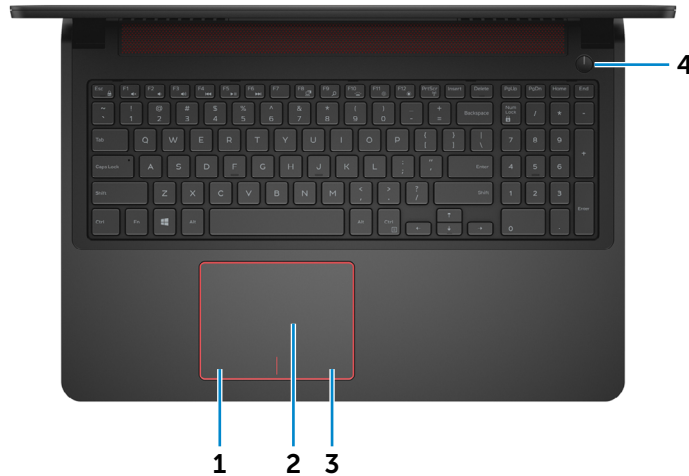

צג

חזית

שמאל

ימין

בסיס

צג

1 מיקרופון שמאלי

מספק קלט צליל דיגיטלי באיכות גבוהה עבור הקלטת שמע, שיחות קוליות וכדומה.

2 נורית מצב מצלמה

מאירה כאשר המצלמה בשימוש.

3 מצלמה

מאפשרת לבצע צ'אטים בווידאו, לצלם תמונות ולהקליט סרטוני וידאו.

4 מיקרופון ימני

מספק קלט צליל דיגיטלי באיכות גבוהה עבור הקלטת שמע, שיחות קוליות וכדומה.

בסיס

חזית

שמאל

ימין

בסיס

צג

1 אזור לחיצה שמאלית

לחץ ללחיצה שמאלית.

2 משטח מגע